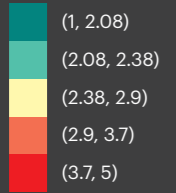

ÍNDICE DE PAZ MÉXICO 2024

PANORAMA DEL NIVEL DE PAZ EN MÉXICO

CLASIFICACIÓN	ESTADO	CALIFICACIÓN	CLASIFICACIÓN	ESTADO	CALIFICACIÓN
1	Yucatán	1.314	17	Ciudad de México	2.726
2	Tlaxcala	1.609	18	Jalisco	2.729
3	Chiapas	1.738	19	Sinaloa	2.794
4	Durango	1.961	20	San Luis Potosí	2.868
5	Coahuila	2.074	21	Michoacán	3.000
6	Nayarit	2.080	22	Sonora	2.254
7	Tabasco	2.278	23	Guerrero	2.271
8	Tamaulipas	2.328	24	Estado de México	2.446
9	Aguascalientes	2.329	25	Chihuahua	3.570
10	Hidalgo	2.336	26	Nuevo León	3.621
11	Veracruz	2.370	27	Quintana Roo	3.678
12	Puebla	2.375	28	Zacatecas	3.791
13	Campeche	2.381	29	Guanajuato	4.055
14	Oaxaca	2.578	30	Morelos	4.123
15	Baja California Sur	2.609	31	Baja California	4.422
16	Querétaro	2.634	32	Colima	4.742

VISION OF HUMANITY
visionofhumanity.org

Explore los datos en el mapa interactivo del Índice de Paz México: vea cómo cambia la paz con el transcurso del tiempo, compare los niveles de paz entre estados y descubra cómo se encuentran los estados según cada indicador de paz.